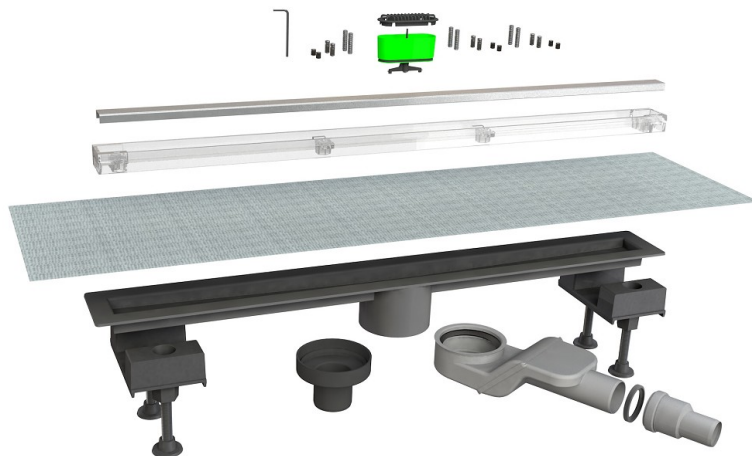

ARTICOLO

6825KX70S

CANALISSIMA MX FULL KIT L.70CM

Tipologia Prodotto

Canaline doccia

Canaline doccia - Kit

Informazioni Logistiche

Pezzi x Conf.:

Q.ta x Pallet:

Peso Unitario: 2,24500

Portata Lt/m.: 28,00

ORIGINE: MADE IN ITALY

Cod.EAN13: 8030575041216

Cod Doganale :73249000

Scheda Tecnica

Modello: CANALISSIMA KIT - MIXAGE - DELUXE

Prodotto: Canaline con scarico centrale

Specifico: Griglia piastrellabile e regolabile "MIXAGE" con telaio in PMMA e griglia in acciaio inox AISI316, telo impermeabilizzante e sifone "SOGLIOLA"

Spec.Prod.: L 70 cm