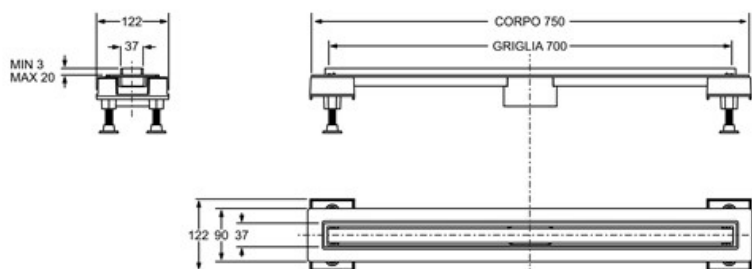

ARTICOLO

6825KX70S

CANALISSIMA MX FULL KIT L.70CM

Tipologia Prodotto

Canaline doccia

Canaline doccia - Kit

Informazioni Logistiche

Pezzi x Conf.:

Q.ta x Pallet:

Peso Unitario: 2,24500

Portata Lt/m.: 28,00

ORIGINE: MADE IN ITALY

Cod.EAN13: 8030575041216

Cod Doganale :73249000

Scheda Tecnica

Modello: CANALISSIMA KIT - MIXAGE - DELUXE

Prodotto: Canaline con scarico centrale

Specifico: Griglia piastrellabile e regolabile "MIXAGE" con telaio in PMMA e griglia in acciaio inox AISI316, telo impermeabilizzante e sifone "SOGLIOLA"

Spec.Prod.: L 70 cm